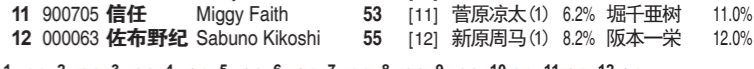

第7场 4:45 PM (2,280,000日元) 东京都市 -- 1600公尺

Table with 4 columns: Race No, Horse Name, Jockey, and Odds. Includes horses like 英俊之梦, 皇后驾到, 好运之星, etc.

Summary table for Race 7 including '佳选', '东京都市', '擅长1600公尺', and '1600公尺佳绩'.

第10场 6:30 PM (4,560,000日元) 东京都市 -- 1200公尺

Table with 4 columns: Race No, Horse Name, Jockey, and Odds. Includes horses like 博格利, 曼吉罗, 镁铁娇兰, etc.

Summary table for Race 10 including '佳选', '东京都市', '擅长1200公尺', and '1200公尺佳绩'.