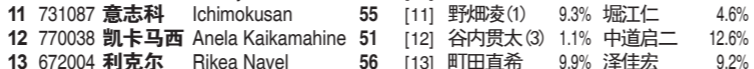

日本: 东京都市

第1场 1:30 PM (1,520,000日元) 东京都市 -- 1600公尺

Table with 4 columns: Race No, Horse Name, Jockey, and Odds. Includes horses like 好可爱, 伟大将来, 特威索, etc.

Summary table for Race 1 including '佳选' (Best Pick), '东京都市' (City), '擅长1600公尺' (Specialty 1600m), and '1600公尺佳绩' (1600m Record).

第4场 3:00 PM (3,230,000日元) 东京都市 -- 1200公尺

Table with 4 columns: Race No, Horse Name, Jockey, and Odds. Includes horses like 地球, 大脚步, 星星飞驹, etc.

Summary table for Race 4 including '佳选', '东京都市', '擅长1200公尺', and '1200公尺佳绩'.