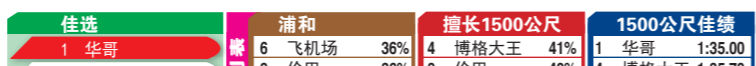

最佳		浦和		擅长1500公尺		1500公尺佳绩	
1	华哥	6	飞机场 36%	4	博格之王 41%	1	华哥 1:35.00
6	飞机场	8	伦巴 36%	8	伦巴 40%	4	博格之王 1:35.70
5	星云之金	1	华哥 34%	1	华哥 33%	8	伦巴 1:36.30
4	博格之王	2	艾瑞斯 33%	2	艾瑞斯 25%	3	奥德利雅 1:36.50
		4	博格之王 32%	3	奥德利雅 11%	7	名村猛虎 1:37.00

第7场 4:00 PM (5,130,000日元) 浦和 -- 1400公尺

1	600609	我是天使	I Angel	54	[1]	保园翔也	6.4%	川岛豊	7.0%
2	403885	泽利索	Zeloso	56	[2]	町田直希	9.9%	宇野木博德	12.3%
3	467210	物质小姐	Material Girl	53	[3]	今野志成	8.1%	小久保智	18.5%
4	411817	瓦加尔	Wara	55	[4]	笹川翼	17.8%	小林真治	12.9%
5	038201	马卡龙	Lessoursdemacarons	54	[5]	森泰斗	24.4%	小久保智	18.5%
6	461672	闪闪发光	A's Sparkle	56	[6]	山崎诚士	13.9%	小泽宏次	12.3%
7	722431	古塔拉	Jun Kuttara	53	[7]	张田昂	11.3%	张田昂	19.2%
8	040017	安龙野	Ryuno Ahn	54	[8]	见越彬央	4.5%	川村守男	7.1%
9	154021	快乐道路	Mozu Happy Road	56	[9]	櫻井光辅	6.6%	平山真希	12.0%