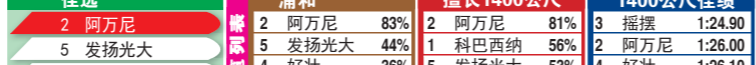

最佳		浦和		擅长1400公尺		1400公尺佳绩	
2	阿万尼	2	阿万尼 83%	2	阿万尼 81%	3	摇摆 1:24.90
5	发扬光大	5	发扬光大 44%	1	科巴西纳 56%	2	阿万尼 1:26.00
8	狄欧马斯	4	好壮 36%	5	发扬光大 53%	4	好壮 1:26.10
4	好壮	7	恩特莱希 35%	7	恩特莱希 48%	5	发扬光大 1:26.10
		6	龙野快车 31%	4	好壮 40%	7	恩特莱希 1:28.20

第9场 5:10 PM (2,850,000日元) 浦和 -- 2000公尺

1	318614	沙雅诺	Sayono Silvers	55	[1]	藤江涉	5.0%	工藤伸辅	9.9%
2	241324	巴洛罗	Barolo Flavor	57	[2]	今野志成	8.1%	繁田健一	18.6%
3	721542	梨花	S G Rikachan	55	[3]	张田昂	11.3%	田岛寿一	6.4%
4	500003