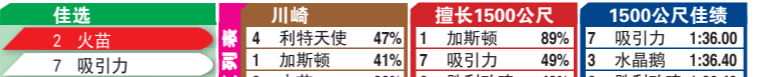

川崎		擅长1500公尺		1500公尺佳绩	
2 火苗	47%	1 加斯顿	89%	7 吸引力	1:36.00
7 吸引力	41%	1 加斯顿	41%	3 水晶鹈	1:36.40
1 加斯顿	33%	6 胜利玫瑰	48%	6 胜利玫瑰	1:36.40
9 威克特拉	31%	7 吸引力	31%	8 贝努塔	1:36.80
		6 胜利玫瑰	29%	3 水晶鹈	1:38.20

第9场 5:55 PM (4,560,000日元) 川崎 -- 900公尺

1	100011 光兼普多 Mitsukane Pluto	55	[1]	樱井光辅	6.9%	高桥宏征	22.6%
2	007102 富兰克林 D S Frank	50	[2]	神尾香澄(4)	5.0%	佐佐木仁	12.5%
3	219564 阿斯卡里 Askari	57	[3]	藤本现晖	8.3%	山崎裕也	13.2%
4	005322 诺博凡尔 Nobe Versailles	55	[4]	山崎诚士	14.0%	山崎裕也	13.2%
5	001111 基门 Kimon Apple	52	[5]	町田直希	10.0%	山崎裕也	13.2%
6	307745 迪斯多贝 Distopiana	55	[6]	伊藤裕人	5.9%	铃木义久	13.0%
7	349389 艾蒙多 Il Mondo	55	[7]	池谷匠翔	6.3%	山崎寻美	9.3%
8	276434 乔吉斯 Georgios	55	[8]	增田充宏	6.0%	山崎裕也	13.2%
9	242221 三条四 Triple Four	55	[9]	野畑麦	9.2%	铃木义久	13.0%
10	001653 库洛奇 Kurotchi	57	[10]	古冈勇树	6.6%	武井和实	9.2%
11	035435 目标排榜 Pai Zielen	53	[11]	和田谏治	12.1%	铃木义久	13.0%
12	450277 金欧泊 Golden Opal	57	[12]	藤江涉	5.1%	岩本洋	10.0%