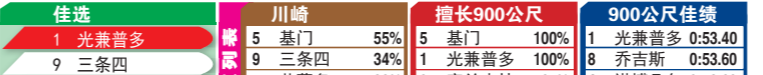

川崎		擅长900公尺		900公尺佳绩	
5 基门	55%	5 基门	100%	1 光兼普多	0:53.40
9 三条四	34%	1 光兼普多	100%	8 乔吉斯	0:53.60
7 艾蒙多	32%	2 富兰克林	67%	4 诺博凡尔	0:53.60
1 光兼普多	31%	9 三条四	53%	12 金欧泊	0:53.70
2 富兰克林	31%	4 诺博凡尔	42%	9 三条四	0:53.90