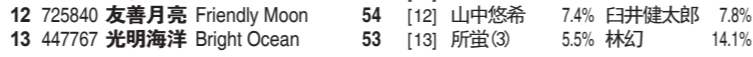

最佳	船桥	擅长1500公尺	1500公尺佳绩
1 时代巨星	1 时代巨星 52%	10 卡纳岩石 100%	7 狂暴之王 1:36.10
8 玫瑰派	10 卡纳岩石 42%	1 时代巨星 56%	5 霍博尔 1:37.10
10 卡纳岩石	7 狂暴之王 36%	8 玫瑰派 33%	1 时代巨星 1:37.50
9 格拉斯诺	8 玫瑰派 36%	9 格拉斯诺 33%	8 玫瑰派 1:37.50
	9 格拉斯诺 35%	7 狂暴之王 27%	13 光明海洋 1:37.70

第6场 4:20 PM (3,800,000日元) 船桥 -- 1200公尺

1	21362	佳迪鲁威	Jatiluwih	56	[1]	矢野贵之	21.1%	山中尊德	11.0%
2	1365	最佳场地	Best Field	56	[2]	本桥孝太	11.8%	山下贵之	15.6%
3	512668	艾斯梅迪	Exmedti Bamboo	56	[3]	冈村健司	7.1%	石井胜男	8.6%
4	5154	库伦花束	Curren The Bouquet	53	[4]	木间家龙马(1)	5.0%	坂本升	15.0%
5	237376	奇迹冲刺	Miracle Rush	53	[5]	所蛭(3)	5.5%	玉井升	6.1%
6	21	双人舞	Pas De Deux	56	[6]	张田昂	11.6%	张田京	18.5%
7	102	吉蒂猫	Live Kitty	54	[7]	泽田龙哉	10.3%	渡边贵光	12.0%
8	12	勃梅利雅	Bromelia	54	[8]	御神本训史	22.2%	矢野义幸	12.1%
9	104803	优马素佳	Umadesuga Nanika	54	[9]	本田正重	14.1%	伊藤滋规	8.9%
10	132631	毕马小姐	Miss Prima	54	[10]	川岛正太郎	10.0%	稻益贵弘	14.3%
11	221326	蓝欧索	Blue Oso	56	[11]	服部茂史	16.7%	涩谷信博	4.8%