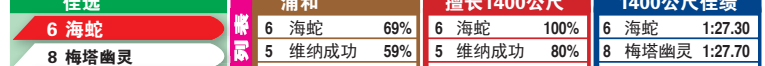

佳选	浦和	擅长1400公尺	1400公尺佳绩
6 海蛇	6 海蛇 69%	6 海蛇 100%	6 海蛇 1:27.30
8 梅塔幽灵	5 维纳成功 59%	5 维纳成功 80%	8 梅塔幽灵 1:27.70
5 维纳成功	4 米拉主意 50%	4 米拉主意 67%	2 风吹草动 1:27.80
2 风吹草动	2 风吹草动 38%	7 杰克柳丁 53%	1 卡米诺 1:27.80
7 杰克柳丁	7 杰克柳丁 38%	2 风吹草动 43%	7 杰克柳丁 1:27.90

内容均经谨慎处理，倘有错误，乃非资料提供者意愿，若究后果，恕不受理。