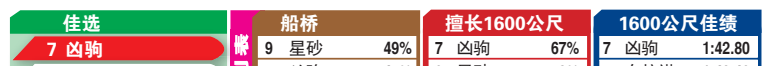

佳选	船桥	擅长1600公尺	1600公尺佳绩
7 凶驹	9 星砂 49%	7 凶驹 67%	7 凶驹 1:42.80
4 蓝欧索	7 凶驹 45%	9 星砂 53%	5 布拉诺 1:43.40
1 阿米斯塔	4 蓝欧索 37%	3 艾格素 25%	1 阿米斯塔 1:43.60
9 星砂	3 艾格素 29%	1 阿米斯塔 22%	9 星砂 1:44.00
	6 百斯多 29%	5 布拉诺 11%	8 格拉西亚 1:44.30

第11场 7:15 PM (11,400,000日元) 船桥 -- 1800公尺

1	500868	斯纳克	Snark Da Vinci	56	[1]	西启太	8.0%	藤田辉信	18.1%
2	121173	毕奥东	Brig O'doon	56	[2]	本田正重	14.1%	渡边和雄	10.3%
3	475640	粉碎之心	Smashing Hearts	56	[3]	森泰斗	23.8%	山中尊德	11.3%
4	660574	大城堡	Castle Brave	54	[4]	筱谷葵	7.2%	涩谷信博	5.2%
5	003000	巴罗斯	Geraldo Barows	56	[5]	矢野贵之	20.6%	森下淳平	22.0%
6	086821	佐尔	Joel	54	[6]	所蛭(3)	8.1%	张田京	18.3%
7	286486	疯狂轮盘	Mad Roulette	54	[7]	笠野雄大	8.1%	山中尊德	11.3%
8	833151	命中注定	Destinee	56	[8]	御神本训史	22.1%	渡边和雄	10.3%