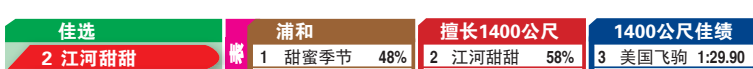

最佳	浦和	擅长1400公尺	1400公尺佳绩
2 江河甜甜	1 甜蜜季节 48%	2 江河甜甜 58%	3 美国飞驹 1:29.90
6 战斗可可	9 安帕托 37%	1 甜蜜季节 56%	2 江河甜甜 1:30.00
3 美国飞驹	2 江河甜甜 25%	4 杜博斯 24%	4 杜博斯 1:30.00
4 杜博斯	8 斯巴雷特 25%	8 斯巴雷特 19%	5 玛尼蓝调 1:30.50
	4 杜博斯 21%	3 美国飞驹 18%	1 甜蜜季节 1:31.50

第12场 5:20 PM (2,660,000日元) 浦和 -- 2000公尺

1	766777	雄心	Siena Heart	52	[1]	中岛良美(2)	3.1%	富田敏男	2.2%
2	099000	米德拉尔	Myrdal	55	[2]	木间家龙马(1)	5.4%	酒井一刚	6.6%
3	089700	希纳荣誉	Siena Glory	54	[3]	见越彬夫	4.3%	富田敏男	2.2%
4	470696	巴罗宝藏	Treasure Barows	56	[4]	加藤和博	5.5%	川岛豊	7.1%
5	068000	米瑞尔	Seiun Mireia	54	[5]	国分佑仁	0.3%	富田敏男	2.2%
6	075455	大包	Max Bun Bun	53	[6]	千野稜真(3)	9.0%	小林真治	3.4%
7	439017	卡瓦鲁	Cavalo Preto	55	[7]	张田昂(1)	5.6%	入口由美子	11.3%
8	975470	奋力而上	Rouse Up	56	[8]	仲原大生	4.5%	吉田正美	3.8%
9	378343	月光心	Yuyu Presence	54	[9]	七夕裕次郎	6.9%	川村守男	7.1%
10	800990	菲尔药王	Poison Pill	56	[10]	冈田大	5.4%	海马洋司	9.3%
11	029343	尽情欢乐	Party Animal	56	[11]	高桥哲也	5.3%	入口由美子	11.3%
12	634642	罗德斯	Lourdes	56	[12]	福原杏	8.0%	平山真希	12.0%